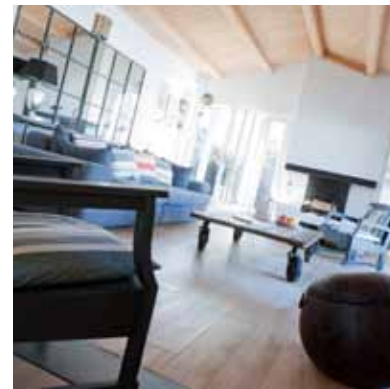

12
reflets zen
maison gigogne
Architecture marionnettiste

24
panoramique
le bossu et la vigie
Un petit air de grenier à sel

84
sable forgé
le bois et le fer
Dialogue avec le métal

74
rose bonbon
le loft invisible
Brise de tamise en Ré

sommaire

> édition printemps été 2011

32
volutes
la maison qui danse
Sur un rythme de jazz

42
hacienda raffinée
âme bien trempée
Mariage de contrastes heureux

102
gastronomie
chez coutanceau
Relais et Châteaux à La Rochelle