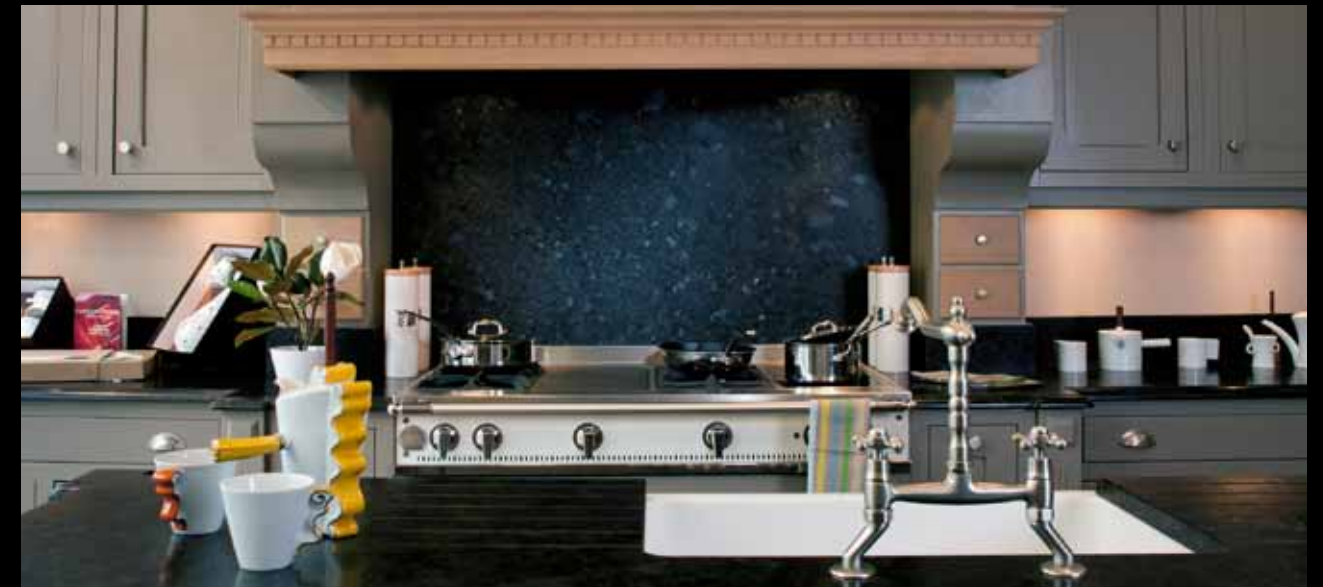

cuisinières haut de gamme ■
meubles de cuisine ■
accessoires ■

34, cours de Verdun
33000 Bordeaux
www.cookingcorner.fr
www.lacornue.com